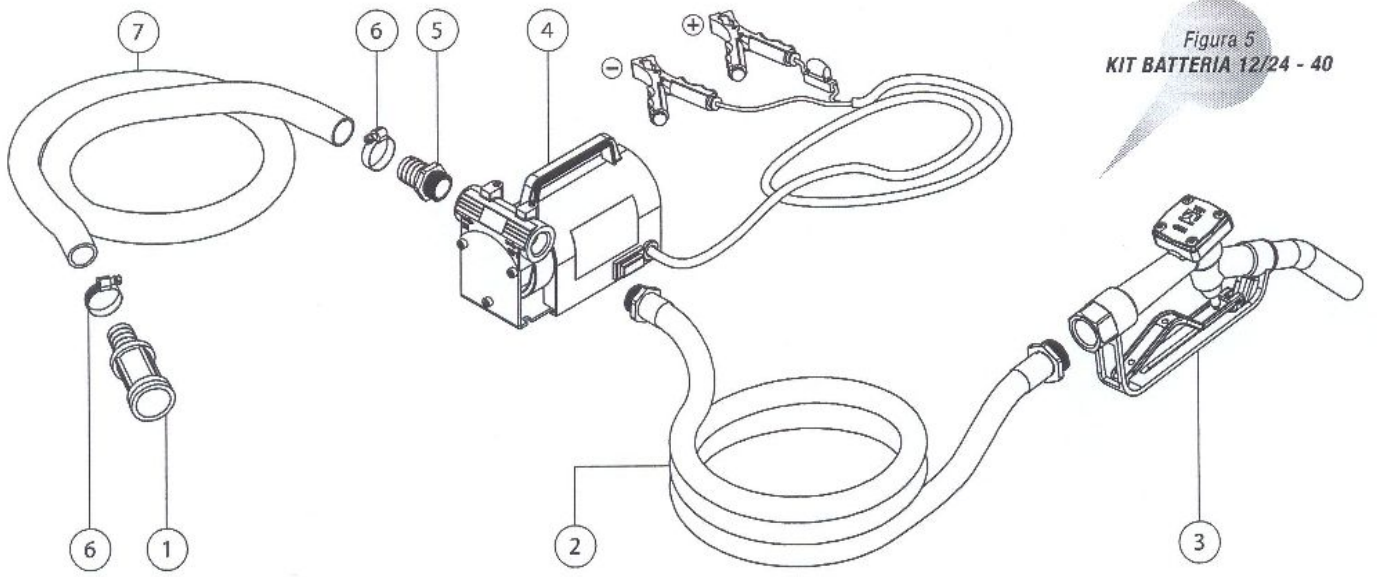

## POMPE MOTORINA ADAMPUMPS MODEL KIT BATERIA 12V /24V

- **DEBIT:** 40 L/min
- **TIPUL :** Electropompa cu palete rotative , autoamorsabila , echipata cu supapa de by pass
- **PROTECTIE:** IP55
- **CONECTORI :** 3/4 “
- **CABLU :** 2m de cablu + conectori la baterie
- **MANER :** Da
- **COMUTATOR ON/OFF :** Da
- **FURTUN REFULARE :** 4m furtun cu D=19 mm + conectori filetati 1 “
- **FURTUN ASPIRATIE :** 2m furtun D= 22 mm + stuturi+coliere
- **SITA ASPIRATIE:** Da
- **PISTOLET :** Da – manual din aluminiu

### DATE TEHNICE:

MODEL	KIT BATERIA 12/24 - 40
<b>DEBITUL MAXIM</b>	<b>40 L/min</b>
<b>PRESIUNEA MAXIMA</b>	<b>1,3 Bar</b>
<b>SUPAPA BY PASS INCLUSA</b>	<b>DA</b>
<b>VOLTAJ</b>	<b>12V CC / 24V CC</b>
<b>CURRENTUL MAXIM</b>	<b>18 Amp. (12)</b>
<b>CICLU FUNCTIONARE</b>	<b>30 Min.</b>
<b>SIGURANTA FUZIBILA</b>	<b>30 Amp. ( 15)</b>
<b>INTRARE / IESIRE FILETATA</b>	<b>3/4 “ BSPP</b>
<b>TEMPERATURA DE OPERARE</b>	<b>-20 °C/ +50°C</b>
<b>MATERIALUL CARCASEI POMPEI</b>	<b>FONTA</b>
<b>MATERIALUL ROTORULUI</b>	<b>OTEL</b>
<b>MATERIALUL PALETELOR</b>	<b>ACETAL</b>
<b>MATERIALUL GARNITURA DE ETANSARE PE ARBORE 10197</b>	<b>HNBR</b>